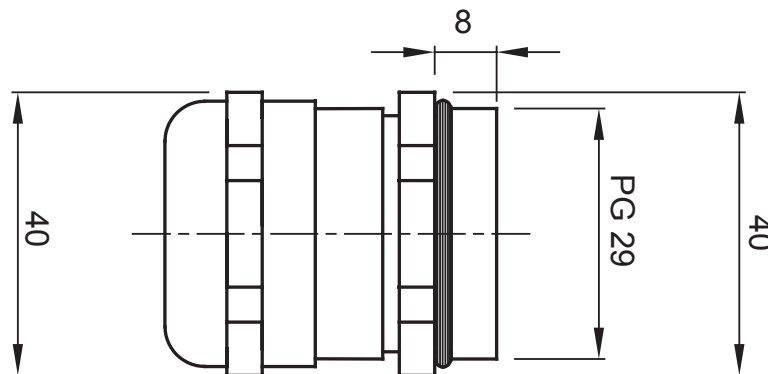

Sistema di accessori e complementi per l'installazione elettrica per la realizzazione di impianti in ambito residenziale, terziario ed industriale. Il sistema è composto da elementi di fissaggio per tubi e cavi, pressacavi, accessori per tubi rigidi (Serie RK) e guaine flessibili (Serie DF). Completano il sistema un'ampia varietà di fascette e morsettiere (Serie 52 FS e Serie 44).

Grado di protezione	IP68 (a 3 bar)	Materiale	Ottone nichelato
Per cavi Ø (mm)	da 17 a 24	Descrizione	Pressacavo
Filettatura	PG29	Temperatura di impiego	-30 +100 °C
Codice Electrocod	3651	Normativa	EN 50262 - IEC62444 - DIN 40430

DIMENSIONALE

SIMBOLOGIA TECNICA

IP

IP68 (a 3 bar)

MARCHI/APPROVAZIONI