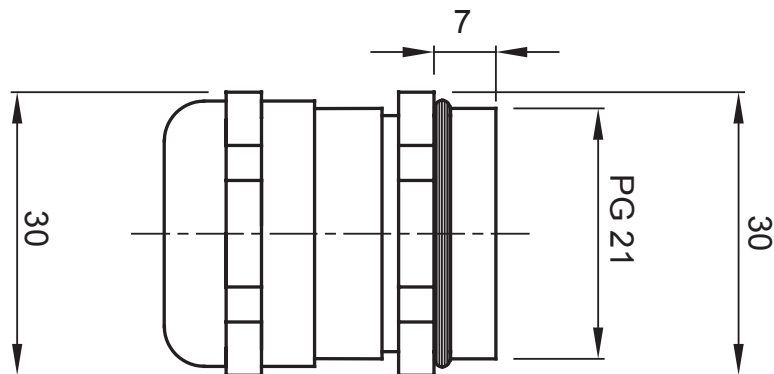

Grado di protezione	IP68 (a 3 bar)	Materiale	Ottone nichelato
Per cavi Ø (mm)	da 12 a 17	Descrizione	Pressacavo
Filettatura	PG21	Temperatura di impiego	-30 +100 °C
Codice Electrocod	3651	Normativa	EN 50262 - IEC62444 - DIN 40430

### DIMENSIONALE

### SIMBOLOGIA TECNICA

IP

IP68 (a 3 bar)