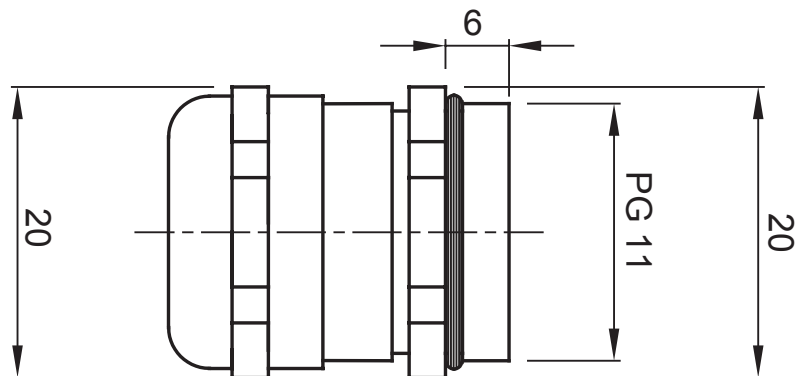

Grado di protezione	IP68 (a 3 bar)	Materiale	Ottone nichelato
Per cavi Ø (mm)	da 4 a 9	Descrizione	Pressacavo
Filettatura	PG11	Temperatura di impiego	-30 +100 °C
Codice Electrocod	3651	Normativa	EN 50262 - IEC62444 - DIN 40430

### DIMENSIONALE

### SIMBOLOGIA TECNICA

IP

IP68 (a 3 bar)