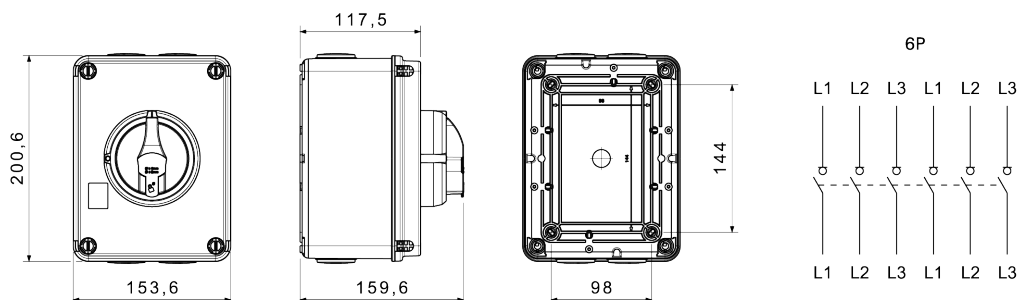

DIMENSIONALE

SIMBOLOGIA TECNICA

IP

IP66/IP67/IP69

IK

IK08

MARCHI/APPROVAZIONI