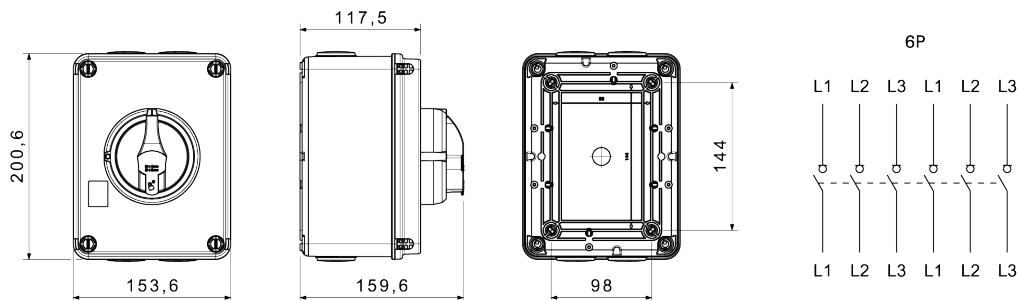

DIMENSIONALE

SIMBOLOGIA TECNICA

IP

IP66/IP67/IP69

IK

IK08

MARCHI/APPROVAZIONI