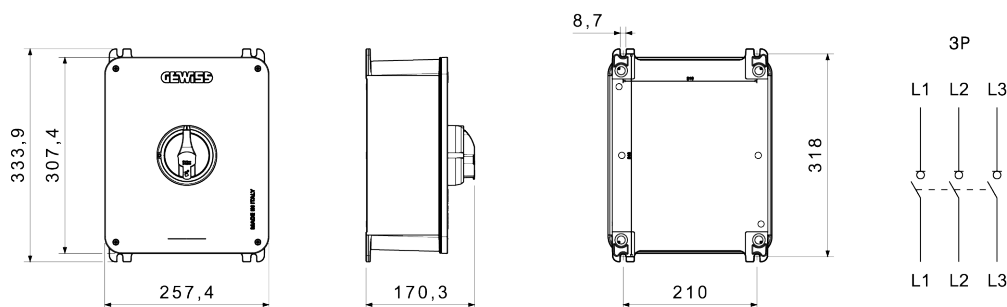

CARATTERISTICHE ELETTRICHE		CARATTERISTICHE FUNZIONALI	
Interruttore	Sezionatore rotativo	Versione	Cassetta
Corrente nominale (A)	100	Materiale	Alluminio
N. poli	3P	Tipologia	Per emergenza
Tensione nominale di isolamento U_i (Vac)	1000	Colore manopola	Rosso
Corrente nominale d'impiego AC-21A (415 V) (A)	100	Lucchettabile	SI (max. 3 lucchetti in OFF)
Corrente nominale d'impiego AC-22A (415 V) (A)	100	Grado di protezione	IP66/IP69
Corrente nominale d'impiego AC-23A (415 V) (A)	100	Resistenza agli urti	IK10 (cassetta); IK08 (manopola)
Corrente nominale di corto circuito condizionata I_{cc} (415 V) (kA)	10	Temperatura di esercizio	-25 +60 °C
Sezione cavi	4-70 mm ²	Ingressi cavo lato superiore	-
ACCESSORI	-	Ingressi cavo lato inferiore	-
Tipo accessori	Max. 4 contatti aux (2 per lato)	Ingressi cavo posteriori	-

DIMENSIONALE

SIMBOLOGIA TECNICA

IP

IK

IP66/IP69

IK10 (cassetta); IK08 (manopola)

MARCHI/APPROVAZIONI