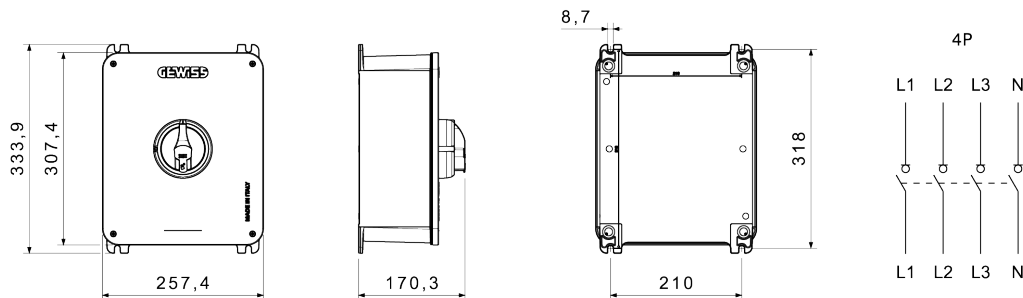

CARATTERISTICHE ELETTRICHE		CARATTERISTICHE FUNZIONALI	
Interruttore	Sezionatore rotativo	Versione	Cassetta
Corrente nominale (A)	100	Materiale	Alluminio
N. poli	4P	Tipologia	Comando
Tensione nominale di isolamento U_i (Vac)	1000	Colore manopola	Nero
Corrente nominale d'impiego AC-21A (415 V) (A)	100	Lucchettabile	Sì (max. 3 lucchetti in ON e OFF)
Corrente nominale d'impiego AC-22A (415 V) (A)	100	Grado di protezione	IP66/IP69
Corrente nominale d'impiego AC-23A (415 V) (A)	100	Resistenza agli urti	IK10 (cassetta); IK08 (manopola)
Corrente nominale di corto circuito condizionata Icc (415 V) (kA)	10	Temperatura di esercizio	-25 +60 °C
Sezione cavi	4-70 mm ²	Ingressi cavo lato superiore	-
ACCESSORI	-	Ingressi cavo lato inferiore	-
Tipo accessori	Max. 3 contatti aux (1 lato 4° polo, 2 lato opposto)	Ingressi cavo posteriori	-

DIMENSIONALE

SIMBOLOGIA TECNICA

IP

IK

IP66/IP69

IK10 (cassetta); IK08 (manopola)

MARCHI/APPROVAZIONI