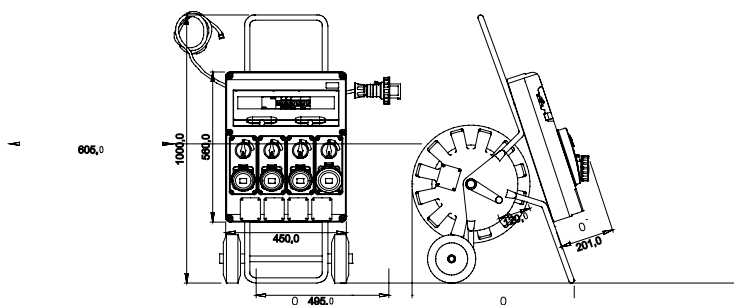

I quadretti terminali mobili e trasportabili sono particolarmente indicati per alimentazione di utensili mobili ed attrezzature. I supporti da pavimento, i carrelli con ruote oppure le maniglie disponibili tra gli accessori, rendono estremamente semplice e comoda la movimentazione del prodotto nelle diverse aree del cantiere. I quadretti Q-DIN sono disponibili in differenti configurazioni con prese fisse tipo interbloccate o fisse IEC 309 sia nelle versioni protette che stagne. Ogni Q-DIN viene fornito completo di cavo di lunghezza di 4 metri e relativa spina mobile per l'alimentazione di utilizzatori portatili in ogni luogo d'impiego. I quadretti possono inoltre essere accessoriati con serratura di sicurezza a chiave con cilindro metallico e possono essere fissati a palo, a parete, ad incasso o su supporti mobili antinfortunistici rendendoli adatti ad ogni esigenza installativa.

Tipologia	Q-DIN 20 ASC	Tipo quadro	Cablato
Dim. esterne BxHxP (mm)	450x560x120	Peso (kg)	31
Conformità normativa	EN 61439-4 (ASC)	Caratteristiche	Resistenza UV (EN 62208)
Grado di protezione	IP65	Resistenza agli urti	IK09
Glow wire test	650 °C	Termopressione con biglia	70 °C
Classe isolamento	II	Alimentazione	Spina mobile
N. poli	3P+N+T	Potenza erogabile (kW)	33
Interruttore magnetotermico differenziale generale	Diff. 40A 4P 0,03A - Tipo AC	Protezione utenze	MT
N. prese	4	Presi 2P+T 16A - IB	2
Presi 3P+T 16A - IB	1	Presi 3P+T 32A - IB	1
Lunghezza cavo	35 m	Dotazioni	Carrello con tamburo e ruote

### DIMENSIONALE