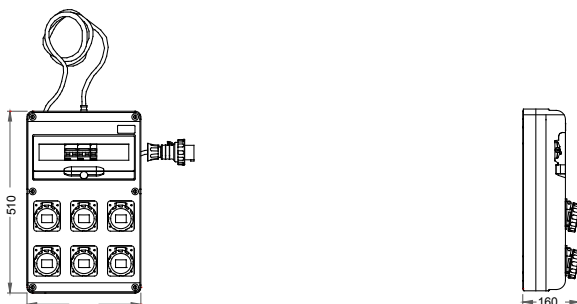

I quadretti terminali mobili e trasportabili sono particolarmente indicati per alimentazione di utensili mobili ed attrezzature. I supporti da pavimento, i carrelli con ruote oppure le maniglie disponibili tra gli accessori, rendono estremamente semplice e comoda la movimentazione del prodotto nelle diverse aree del cantiere. I quadretti Q-DIN sono disponibili in differenti configurazioni con prese fisse tipo interbloccate o fisse IEC 309 sia nelle versioni protette che stagne. Ogni Q-DIN viene fornito completo di cavo di lunghezza di 4 metri e relativa spina mobile per l'alimentazione di utilizzatori portatili in ogni luogo d'impiego. I quadretti possono inoltre essere accessoriati con serratura di sicurezza a chiave con cilindro metallico e possono essere fissati a palo, a parete, ad incasso o su supporti mobili antinfortunistici rendendoli adatti ad ogni esigenza installativa.

Tipologia	Q-DIN 14 ASC	Tipo quadro	Cablato
Dim. esterne BxHxP (mm)	320x510x120	Peso (kg)	7
Conformità normativa	EN 61439-4 (ASC)	Caratteristiche	Resistenza UV (EN 62208)
Grado di protezione	IP65	Resistenza agli urti	IK09
Glow wire test	650 °C	Termopressione con biglia	70 °C
Classe isolamento	II	Alimentazione	Spina mobile
N. poli	3P+N+T	Potenza erogabile (kW)	17
Interruttore generale	Magnet. Diff. 32A 4P 6 kA 0,03A - Tipo AC	Protezione utenze	MT
N. prese	6	Preso 2P+T 16A - IEC 309	3
Preso 3P+T 16A - IEC 309	3	Lunghezza cavo	4 m

### DIMENSIONALE