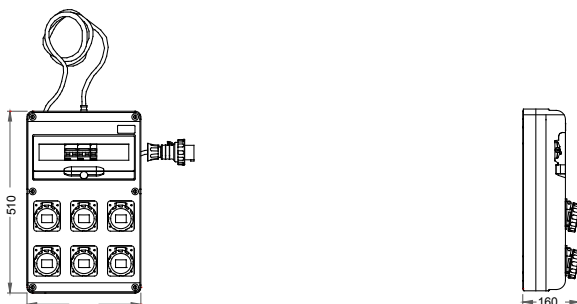

DIMENSIONALE

SIMBOLOGIA TECNICA

EN 61439-4 (ASC)

Resistenza UV (EN 62208)

IP

IP65

IK

IK09

GWT

650 °C

70 °C

II

MARCHI/APPROVAZIONI

GEWISS S.p.A. Via Domenico Bosatelli 1
24069 Cenate Sotto - Bergamo - Italy
tel. +39 035 94 61 11 fax +39 035 94 69 09
Società soggetta alla direzione e coordinamento di
Polifin S.p.A

www.gewiss.com
sat@gewiss.com
aggiornamento del 22/05/2026

Dati, misure, disegni e foto sono riportati a mero titolo informativo.
Potranno essere modificati in ogni momento.