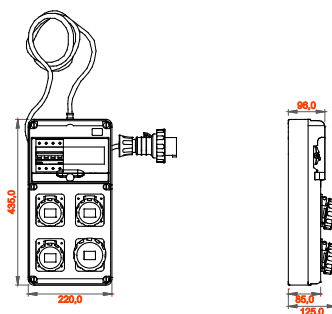

DIMENSIONALE

SIMBOLOGIA TECNICA

EN 61439-4 (ASC)

Resistenza UV (EN 62208)

IP

IP65

IK

IK09

GWT

650 °C

70 °C

II

MARCHI/APPROVAZIONI

GEWISS S.p.A. Via Domenico Bosatelli 1
24069 Cenate Sotto - Bergamo - Italy
tel. +39 035 94 61 11 fax +39 035 94 69 09
Società soggetta alla direzione e coordinamento di
Polifin S.p.A

www.gewiss.com
sat@gewiss.com
aggiornamento del 22/05/2026

Dati, misure, disegni e foto sono riportati a mero titolo informativo.
Potranno essere modificati in ogni momento.