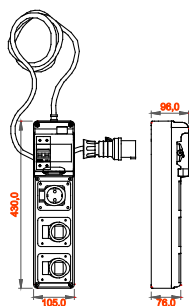

DIMENSIONALE

SIMBOLOGIA TECNICA

EN 61439-4 (ASC)

Resistenza UV (EN 62208)

IP

IP65

IK

IK09

GWT

650 °C

70 °C

II

MARCHI/APPROVAZIONI

GEWISS S.p.A. Via Domenico Bosatelli 1
24069 Cenate Sotto - Bergamo - Italy
tel. +39 035 94 61 11 fax +39 035 94 69 09
Società soggetta alla direzione e coordinamento di
Polifin S.p.A

www.gewiss.com
sat@gewiss.com
aggiornamento del 22/05/2026

Dati, misure, disegni e foto sono riportati a mero titolo informativo.
Potranno essere modificati in ogni momento.