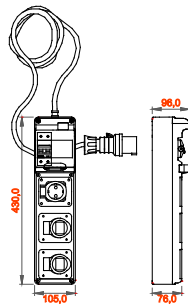

DIMENSIONALE

SIMBOLOGIA TECNICA

EN 61439-4 (ASC)

Resistenza UV (EN 62208)

IP

IP44

IK

IK09

GWT

650 °C

70 °C

II

MARCHI/APPROVAZIONI

GEWISS S.p.A. Via Domenico Bosatelli 1
24069 Cenate Sotto - Bergamo - Italy
tel. +39 035 94 61 11 fax +39 035 94 69 09
Società soggetta alla direzione e coordinamento di
Polifin S.p.A

www.gewiss.com
sat@gewiss.com
aggiornamento del 22/05/2026

Dati, misure, disegni e foto sono riportati a mero titolo informativo.
Potranno essere modificati in ogni momento.