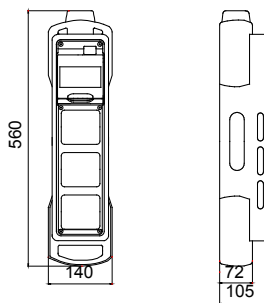

Sistema completo di quadri elettrici IP65 per la distribuzione di energia in ambito terziario, industriale e cantiere, disponibili nella versione sia vuota che cablata, secondo la norma internazionale EN 61439-3 ed EN61439-4. I quadri permettono l'alloggiamento di prese da incasso ed interbloccate fino a 63A sono disponibili nelle versioni 5, 10, 14 o 20 moduli DIN, e dai moduli supplementari da 14 e 20M che consentono di espandere ulteriormente la capacità modulare all'interno dei quadri. Gli interruttori sono sempre ispezionabili per mezzo dell'ampia portella con maniglione ergonomico e grazie alle viti "incernierate" del frontale si semplificano le operazioni di cablaggio e manutenzione. L'ampia accesoriabilità dei quadri li rende l'ideale per installazioni sia fisse a parete o palo che trasportabili per mezzo di maniglie e carrelli. Per garantire le migliori prestazioni possibili anche in contesti all'aperto, esposizioni prolungate a sole ed intemperie, i quadri sono infine stati certificati resistenti ai raggi UV secondo EN62208.

Colore	Grigio RAL 7035	Grado di protezione	IP65
N. mod. EN 50022	5	N. prese alloggiabili	3 IEC 309 16 A IP44/67
Tipologia di installazione	Da parete	Potenza dissipabile A (W)	10
Potenza dissipabile B (W)	37	Conformità normativa	EN 62208
Resistenza al filo incandescente	650 °C	Resistenza agli urti	IK08
Temperatura di utilizzo	-25 +40 °C	Termopressione con biglia	70 °C
Classe isolamento	II	Dotazioni	Completo di custodia antiurto gialla in gomma
Versione	Vuoto		

DIMENSIONALE

SIMBOLOGIA TECNICA

IP

IP65

GWT

650 °C

IK

IK08