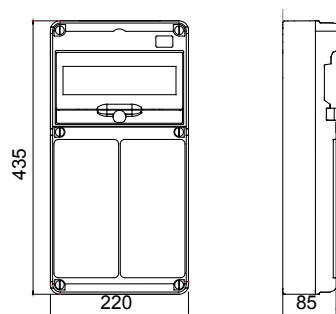

Sistema completo di quadri elettrici IP65 per la distribuzione di energia in ambito terziario, industriale e cantiere, disponibili nella versione sia vuota che cablata, secondo la norma internazionale EN 61439-3 ed EN61439-4. I quadri permettono l'alloggiamento di prese da incasso ed interbloccate fino a 63A sono disponibili nelle versioni 5, 10, 14 o 20 moduli DIN, e dai moduli supplementari da 14 e 20M che consentono di espandere ulteriormente la capacità modulare all'interno dei quadri. Gli interruttori sono sempre ispezionabili per mezzo dell'ampia portella con maniglione ergonomico e grazie alle viti "incernierate" del frontale si semplificano le operazioni di cablaggio e manutenzione. L'ampia accesoriabilità dei quadri li rende l'ideale per installazioni sia fisse a parete o palo che trasportabili per mezzo di maniglie e carrelli. Per garantire le migliori prestazioni possibili anche in contesti all'aperto, esposizioni prolungate a sole ed intemperie, i quadri sono infine stati certificati resistenti ai raggi UV secondo EN62208.

Colore	Grigio RAL 7035	Grado di protezione	IP65
N. mod. EN 50022	10	N. prese alloggiabili	2 IB Vert. 16-32 A IP67
Tipologia di installazione	Da parete	Potenza dissipabile A (W)	16
Potenza dissipabile B (W)	42	Conformità normativa	EN 62208
Resistenza al filo incandescente	650 °C	Resistenza agli urti	IK08
Temperatura di utilizzo	-25 +40 °C	Termopressione con biglia	70 °C
Classe isolamento	II	Versione	Vuoto

DIMENSIONALE

SIMBOLOGIA TECNICA

IP

IP65

GWT

650 °C

IK

IK08