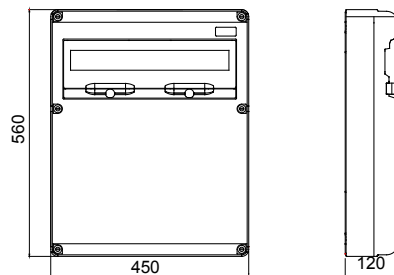

Sistema completo di quadri elettrici IP65 per la distribuzione di energia in ambito terziario, industriale e cantiere, disponibili nella versione sia vuota che cablata, secondo la norma internazionale EN 61439-3 ed EN61439-4. I quadri permettono l'alloggiamento di prese da incasso ed interbloccate fino a 63A sono disponibili nelle versioni 5, 10, 14 o 20 moduli DIN, e dai moduli supplementari da 14 e 20M che consentono di espandere ulteriormente la capacità modulare all'interno dei quadri. Gli interruttori sono sempre ispezionabili per mezzo dell'ampia portella con maniglione ergonomico e grazie alle viti "incernierate" del frontale si semplificano le operazioni di cablaggio e manutenzione. L'ampia accesoriabilità dei quadri li rende l'ideale per installazioni sia fisse a parete o palo che trasportabili per mezzo di maniglie e carrelli. Per garantire le migliori prestazioni possibili anche in contesti all'aperto, esposizioni prolungate a sole ed intemperie, i quadri sono infine stati certificati resistenti ai raggi UV secondo EN62208.

Colore	Grigio RAL 7035	Grado di protezione	IP65
N. mod. EN 50022	20	N. prese alloggiabili	Coperchio cieco
Tipologia di installazione	Da parete	Potenza dissipabile A (W)	30
Potenza dissipabile B (W)	92	Conformità normativa	EN 62208
Resistenza al filo incandescente	650 °C	Resistenza agli urti	IK09
Temperatura di utilizzo	-25 +40 °C	Termopressione con biglia	70 °C
Classe isolamento	II	Versione	Vuoto

DIMENSIONALE

SIMBOLOGIA TECNICA

IP

IP65

GWT

650 °C

IK

IK09