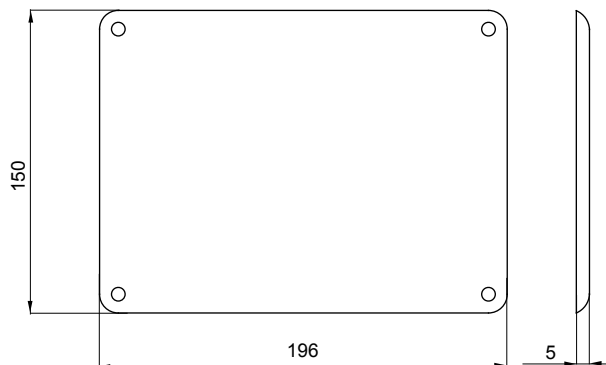

Resistenza al filo incandescente	650 °C	Grado di protezione	IP44
Resistenza agli urti	IK08	Per cassette da incasso	GW66682 - GW66682PM
Per cassette di fondo	GW66677	Per prese	Orizzontali CBF
Codice Electrocod	2220	Per quadri	GW68014N

### DIMENSIONALE

### SIMBOLOGIA TECNICA

**GWT**

650 °C

**IP**

IP44

**IK**

IK08