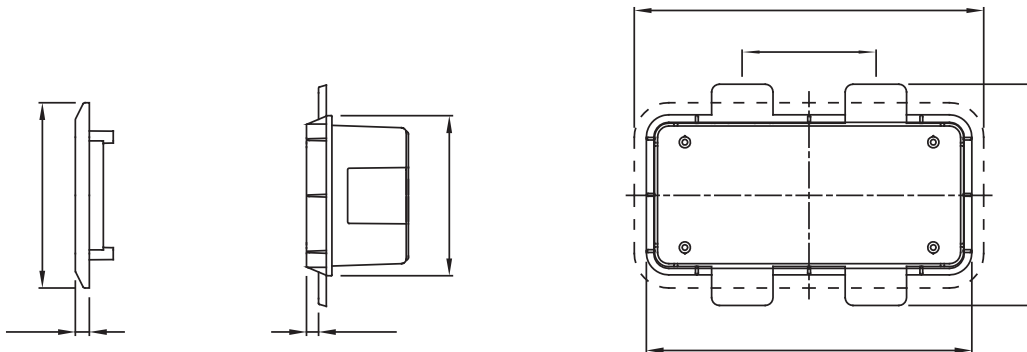

Per pareti	Cartongesso	N. prese IB alloggiabili	1
Grado di protezione	IP55	Resistenza agli urti	IK08
Prese IB alloggiabili	16/32 A SBF / CBF / Automatika	Codice Electrocod	2220
Glow wire test	850 °C (Fondo) - 650 °C (Cornice)	Per prese 67IB	-
Foratura fondo	Mediante fresa multi-diametro	Temp. min. installazione	-15°C

DIMENSIONALE

19
5

32

SIMBOLOGIA TECNICA

IP

IP55

IK

IK08

GWT

850 °C (Fondo) - 650 °C (Cornice)

MARCHI/APPROVAZIONI