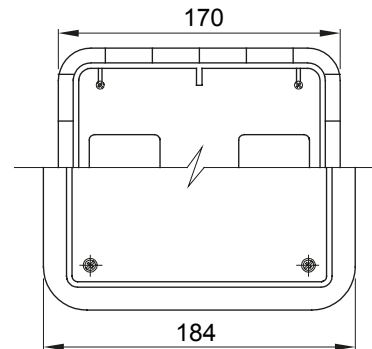

Per pareti	Muratura	Resistenza al filo incandescente	650 °C
N. prese IB alloggiabili	1	Grado di protezione	IP44
Resistenza agli urti	IK08	Prese IB alloggiabili	16/32 A
Per prese	Orizzontali SBF	Codice Electrocod	2220
Foratura fondo	Mediante fresa multi-diametro	Temp. min. installazione	-15°C

DIMENSIONALE

SIMBOLOGIA TECNICA

GWT

650 °C

IP

IP44

IK

IK08