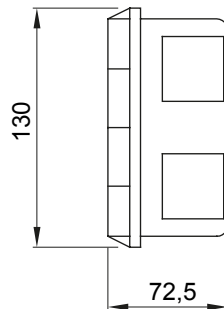

Per pareti	Muratura	Resistenza al filo incandescente	650 °C
N. prese IB alloggiabili	1	Grado di protezione	IP44
Resistenza agli urti	IK08	Prese IB alloggiabili	16/32 A
Per prese	Orizzontali SBF	Codice Electrocod	2220
Foratura fondo	Mediante fresa multi-diametro	Temp. min. installazione	-15°C

DIMENSIONALE

SIMBOLOGIA TECNICA

GWT

650 °C

IP

IP44

IK

IK08