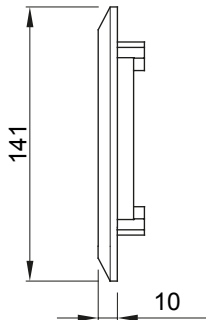

Per pareti	Muratura	Resistenza al filo incandescente	650 °C
N. prese IB alloggiabili	1	Grado di protezione	IP44
Resistenza agli urti	IK08	Prese IB alloggiabili	16/32 A
Per prese	Orizzontali SBF	Codice Electrocod	2220
Foratura fondo	Mediante fresa multi-diametro	Temp. min. installazione	-15°C

DIMENSIONALE

SIMBOLOGIA TECNICA

GWT

650 °C

IP

IP44

IK

IK08