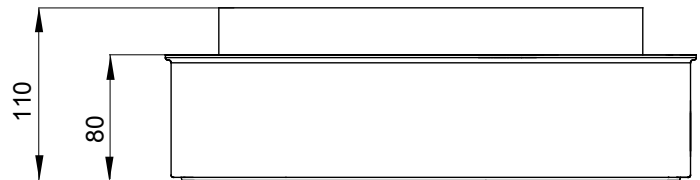

Grado di protezione	IP67	Resistenza agli urti	IK08
N. prese IB alloggiabili	1	Prese IB alloggiabili	63 A CBF
Entrate superiori	2xØ 29/37	Entrate inferiori	1xØ 37/47
Resistenza al filo incandescente	650 °C	Per prese	Fisse verticali 63A CBF
Codice Electrocod	2222		

### DIMENSIONALE

### SIMBOLOGIA TECNICA

**IP**      **IK**      **GWT**

IP67

IK08

650 °C