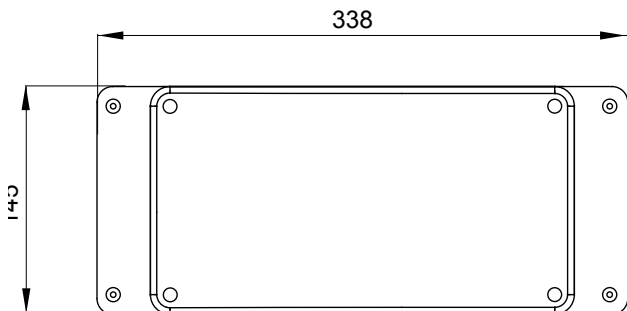

Grado di protezione	IP67	Resistenza agli urti	IK08
N. prese IB alloggiabili	1	Prese IB alloggiabili	63 A CBF
Entrate superiori	2xØ 29/37	Entrate inferiori	1xØ 37/47
Resistenza al filo incandescente	650 °C	Per prese	Fisse verticali 63A CBF
Codice Electrocod	2222		

### DIMENSIONALE

### SIMBOLOGIA TECNICA

**IP**      **IK**      **GWT**

IP67

IK08

650 °C