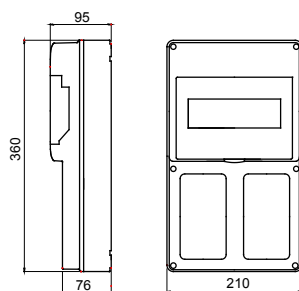

Sistema completo di quadri elettrici IP65 per la distribuzione di energia in ambito terziario, industriale e cantiere, disponibili nella versione sia vuota che cablata, secondo la norma internazionale EN 61439-3 ed EN61439-4. I quadri permettono l'alloggiamento di prese da incasso ed interbloccate fino a 63A sono disponibili nelle versioni 5, 10, 14 o 20 moduli DIN, e dai moduli supplementari da 14 e 20M che consentono di espandere ulteriormente la capacità modulare all'interno dei quadri. Gli interruttori sono sempre ispezionabili per mezzo dell'ampia portella con maniglione ergonomico e grazie alle viti "incernierate" del frontale si semplificano le operazioni di cablaggio e manutenzione. L'ampia accesoriabilità dei quadri li rende l'ideale per installazioni sia fisse a parete o palo che trasportabili per mezzo di maniglie e carrelli. Per garantire le migliori prestazioni possibili anche in contesti all'aperto, esposizioni prolungate a sole ed intemperie, i quadri sono infine stati certificati resistenti ai raggi UV secondo EN62208.

### DIMENSIONALE