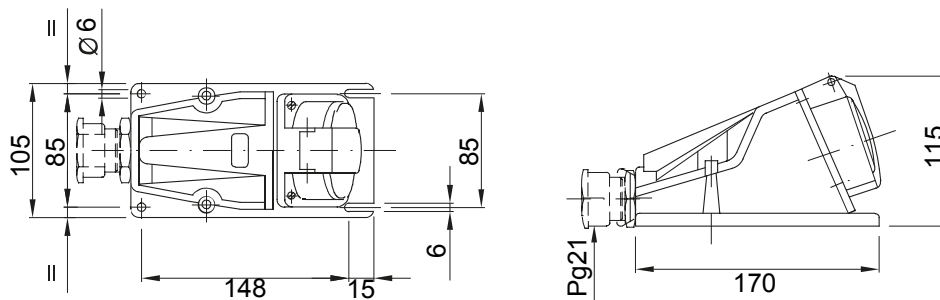

Gamma di prese e spine mobili e fisse di tipo smontabile per uso industriale, conformi agli standard dimensionali e prestazionali unificati a livello internazionale (IEC 60309) e recepiti dalla normativa europea (EN 60309) ed italiana (CEI 23-12). Dotazione di contatto supplementare pilota (CP) per la realizzazione dell'interblocco elettrico sulle versioni di prese e spine con corrente nominale 63 e 125A. Integrano la gamma spine fisse a 90° e prese a 10° e 90°. Alveoli e spinotti elastici ricavati da barra massiccia di ottone tipo Pt. CuZn40Pb2 (Cu 58%, Zn 40%, Pb 2%); morsetti antiallentamento con viti imperdibili, serracavo integrale con pressacavo antiabrasione.

Colore	Giallo	Corrente nominale (A)	32
Grado di protezione	IP44	N. poli	3P+N+T
Resistenza agli urti	IK08	Riferimento h	4
Tensione nominale	100 - 130 V	Tipologia	Prese fissa da parete 90°
Frequenza	50/60 Hz	Capacità serraggio morsetti	2,5-6 mm ² cavi flessibili - 2,5-10 mm ² cavi rigidi
Temperatura di utilizzo	-25 +55 °C	Tipo cablaggio	A vite
Codice Electrocod	2210	Glow wire test	850 °C (Parti attive) - 650 °C (Parti passive)
N. Manovre complessive	> 2000	Sovraccarico ammissibile	42 A
Potere d'interruzione a 1,1 Un	40 A	Resistenza di isolamento	> 10 MΩ
Termopressione con biglia	125 °C (Parti attive) - 80 °C (Parti passive)		

DIMENSIONALE

SIMBOLOGIA TECNICA

IP

IP44

IK

IK08

GWT

850 °C (Parti attive) - 125 °C (Parti attive) -
650 °C (Parti passive) - 80 °C (Parti passive)