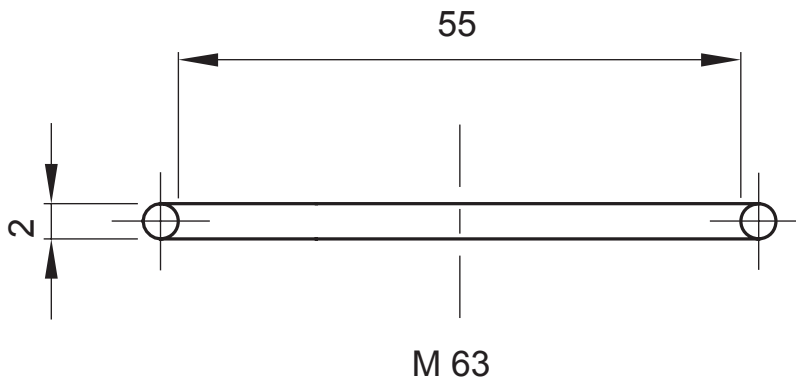

Sistema di accessori e complementi per l'installazione elettrica per la realizzazione di impianti in ambito residenziale, terziario ed industriale. Il sistema è composto da elementi di fissaggio per tubi e cavi, pressacavi, accessori per tubi rigidi (Serie RK) e guaine flessibili (Serie DF). Completano il sistema un'ampia varietà di fascette e morsettiere (Serie 52 FS e Serie 44).

Per tappi a passo  
Codice Electrocod

M63 Descrizione  
36B

Guarnizione per tappi

### DIMENSIONALE