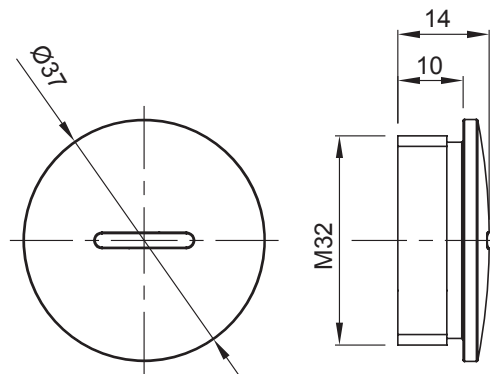

Sistema di accessori e complementi per l'installazione elettrica per la realizzazione di impianti in ambito residenziale, terziario ed industriale. Il sistema è composto da elementi di fissaggio per tubi e cavi, pressacavi, accessori per tubi rigidi (Serie RK) e guaine flessibili (Serie DF). Completano il sistema un'ampia varietà di fascette e morsettiere (Serie 52 FS e Serie 44).

Colore	Grigio RAL 7035	Grado di protezione	IP65
Materiale	Nylon	Passo	M32
Codice Electrocod	36B		

DIMENSIONALE

SIMBOLOGIA TECNICA

IP

IP65

MARCHI/APPROVAZIONI