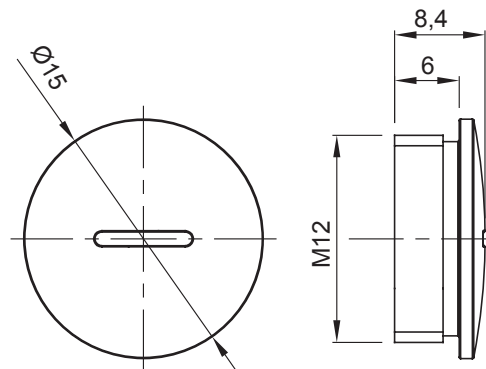

Sistema di accessori e complementi per l'installazione elettrica per la realizzazione di impianti in ambito residenziale, terziario ed industriale. Il sistema è composto da elementi di fissaggio per tubi e cavi, pressacavi, accessori per tubi rigidi (Serie RK) e guaine flessibili (Serie DF). Completano il sistema un'ampia varietà di fascette e morsettiere (Serie 52 FS e Serie 44).

Colore	Grigio RAL 7035	Grado di protezione	IP65
Materiale	Nylon	Passo	M12
Codice Electrocod	36B		

DIMENSIONALE

SIMBOLOGIA TECNICA

IP

IP65

MARCHI/APPROVAZIONI