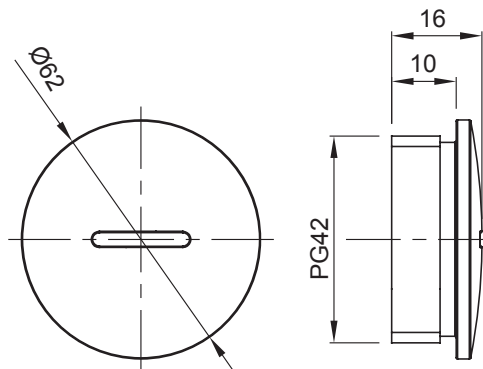

Colore	Grigio RAL 7035	Grado di protezione	IP65
Materiale	Nylon	Passo	PG42
Codice Electrocod	36B		

### DIMENSIONALE