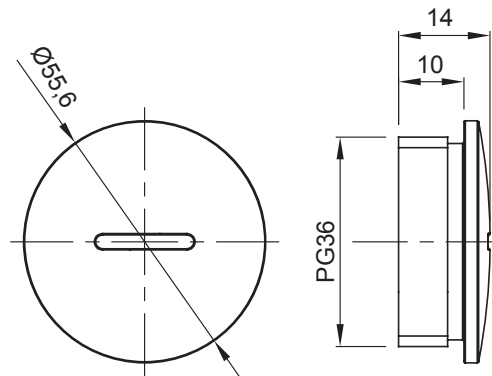

Colore	Grigio RAL 7035	Grado di protezione	IP65
Materiale	Nylon	Passo	PG36
Codice Electrocod	36B		

### DIMENSIONALE