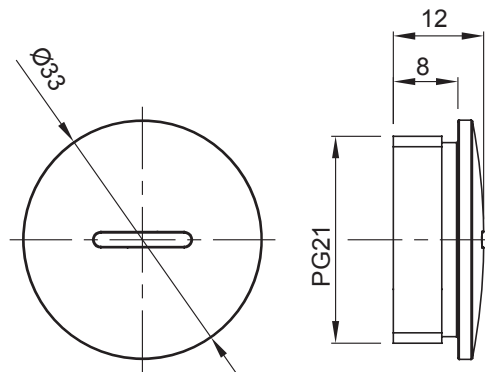

Sistema di accessori e complementi per l'installazione elettrica per la realizzazione di impianti in ambito residenziale, terziario ed industriale. Il sistema è composto da elementi di fissaggio per tubi e cavi, pressacavi, accessori per tubi rigidi (Serie RK) e guaine flessibili (Serie DF). Completano il sistema un'ampia varietà di fascette e morsettiere (Serie 52 FS e Serie 44).

Colore	Grigio RAL 7035	Grado di protezione	IP65
Materiale	Nylon	Passo	PG21
Codice Electrocod	36B		

DIMENSIONALE

SIMBOLOGIA TECNICA

IP

IP65

MARCHI/APPROVAZIONI