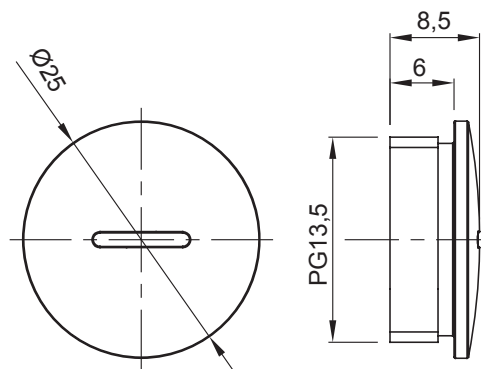

| | | | |
|-------------------|-----------------|---------------------|--------|
| Colore | Grigio RAL 7035 | Grado di protezione | IP65 |
| Materiale | Nylon | Passo | PG13,5 |
| Codice Electrocod | 36B | | |

DIMENSIONALE

SIMBOLOGIA TECNICA

IP

IP65

MARCHI/APPROVAZIONI