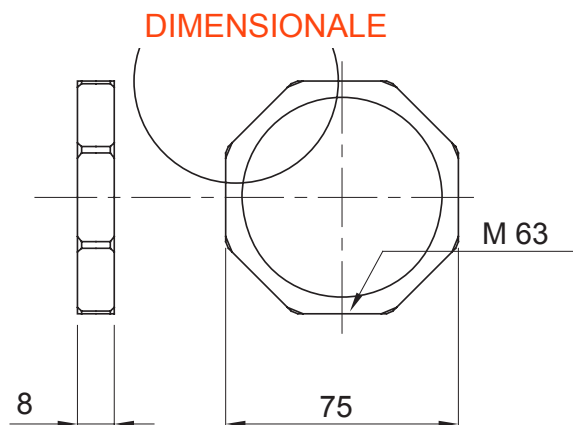

| | | | |
|--------|-----------------|-------------------|-------------------|
| Colore | Grigio RAL 7035 | Materiale | Nylon |
| Passo | M63 | Descrizione | Dado di fissaggio |
| Tipo | Esagonale | Codice Electrocod | 36B |