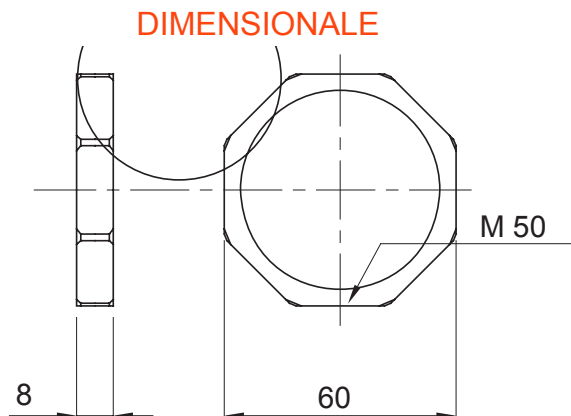

Sistema di accessori e complementi per l'installazione elettrica per la realizzazione di impianti in ambito residenziale, terziario ed industriale. Il sistema è composto da elementi di fissaggio per tubi e cavi, pressacavi, accessori per tubi rigidi (Serie RK) e guaine flessibili (Serie DF). Completano il sistema un'ampia varietà di fascette e morsettiere (Serie 52 FS e Serie 44).

Colore	Grigio RAL 7035	Materiale	Nylon
Passo	M50	Descrizione	Dado di fissaggio
Tipo	Esagonale	Codice Electrocod	36B