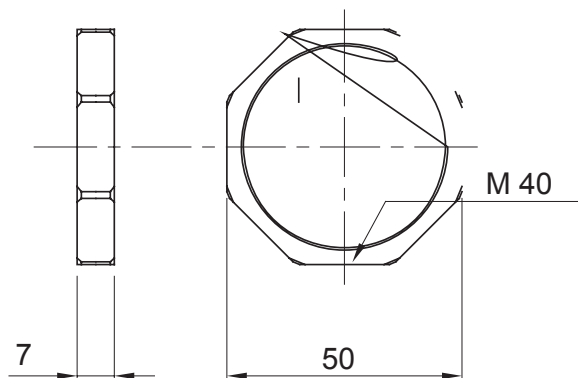

Colore	Grigio RAL 7035	Materiale	Nylon
Passo	M40	Descrizione	Dado di fissaggio
Tipo	Esagonale	Codice Electrocod	36B

DIMENSIONALE

MARCHI/APPROVAZIONI