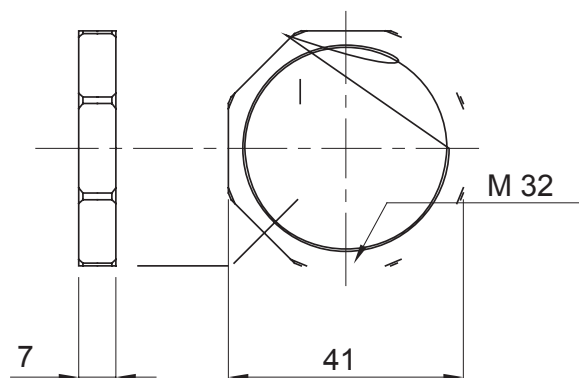

Colore	Grigio RAL 7035	Materiale	Nylon
Passo	M32	Descrizione	Dado di fissaggio
Tipo	Esagonale	Codice Electrocod	36B

### DIMENSIONALE