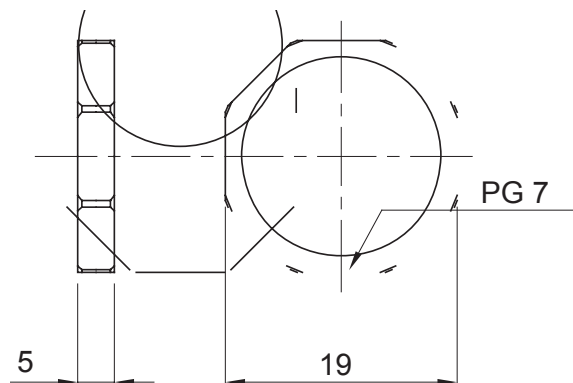

Colore	Grigio RAL 7035	Materiale	Nylon
Passo	PG7	Descrizione	Dado di fissaggio
Tipo	Esagonale	Codice Electrocod	36B

### DIMENSIONALE