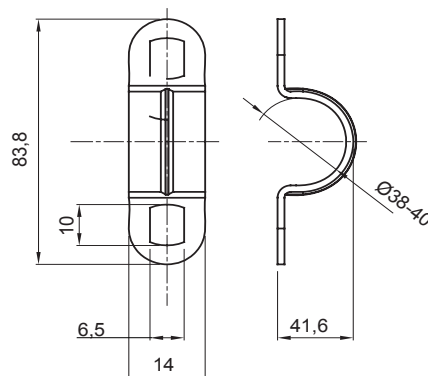

Sistema di accessori e complementi per l'installazione elettrica per la realizzazione di impianti in ambito residenziale, terziario ed industriale. Il sistema è composto da elementi di fissaggio per tubi e cavi, pressacavi, accessori per tubi rigidi (Serie RK) e guaine flessibili (Serie DF). Completano il sistema un'ampia varietà di fascette e morsettiere (Serie 52 FS e Serie 44).

Materiale	Acciaio zincato	Ø interno (mm)	38-40
Dimensione fori (mm)	10x6	Descrizione	Cavallotto
Per tubi Ø esterno (mm)	38-40	Tipo	Con 2 fori
Codice Electrocod	21211		

DIMENSIONALE

MARCHI/APPROVAZIONI