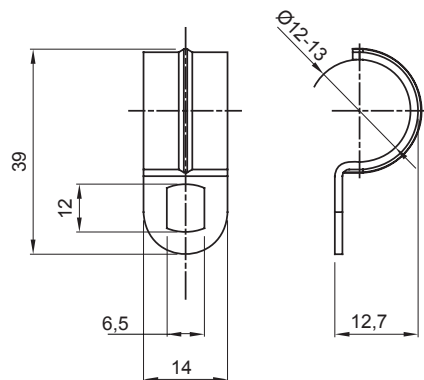

Sistema di accessori e complementi per l'installazione elettrica per la realizzazione di impianti in ambito residenziale, terziario ed industriale. Il sistema è composto da elementi di fissaggio per tubi e cavi, pressacavi, accessori per tubi rigidi (Serie RK) e guaine flessibili (Serie DF). Completano il sistema un'ampia varietà di fascette e morsettiere (Serie 52 FS e Serie 44).

Materiale	Acciaio zincato	Ø interno (mm)	12-13
Dimensione fori (mm)	14x6	Descrizione	Graffetta
Per tubi Ø esterno (mm)	12-13	Tipo	Con 1 foro
Codice Electrocod	21211		

DIMENSIONALE

MARCHI/APPROVAZIONI