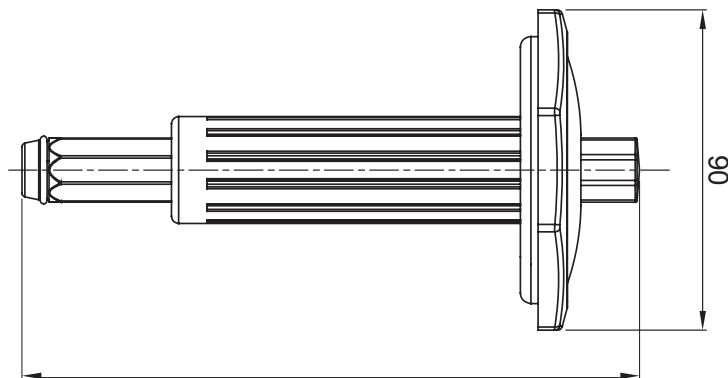

Sistema di accessori e complementi per l'installazione elettrica per la realizzazione di impianti in ambito residenziale, terziario ed industriale. Il sistema è composto da elementi di fissaggio per tubi e cavi, pressacavi, accessori per tubi rigidi (Serie RK) e guaine flessibili (Serie DF). Completano il sistema un'ampia varietà di fascette e morsettiere (Serie 52 FS e Serie 44).

Descrizione

Percussore Codice Electrocod

215

DIMENSIONALE

74

MARCHI/APPROVAZIONI