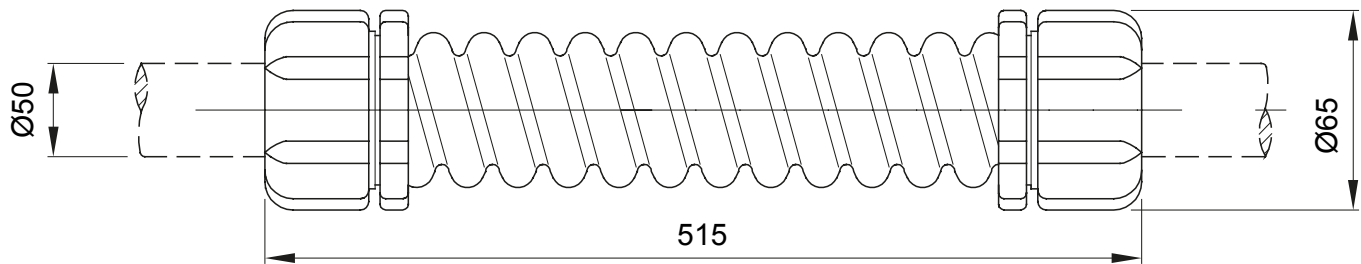

Componenti di percorso per i tubi protettivi rigidi serie RK con gradi di protezione IP40 e IP67.

Colore	Grigio RAL 7035	Grado di protezione	IP44
Lunghezza (mm)	515	Ø esterno (mm)	65
Ø interno (mm)	44,5	Per tubi Ø esterno (mm)	50
Codice Electrocod	21221		

DIMENSIONALE

SIMBOLOGIA TECNICA

IP

IP44

MARCHI/APPROVAZIONI