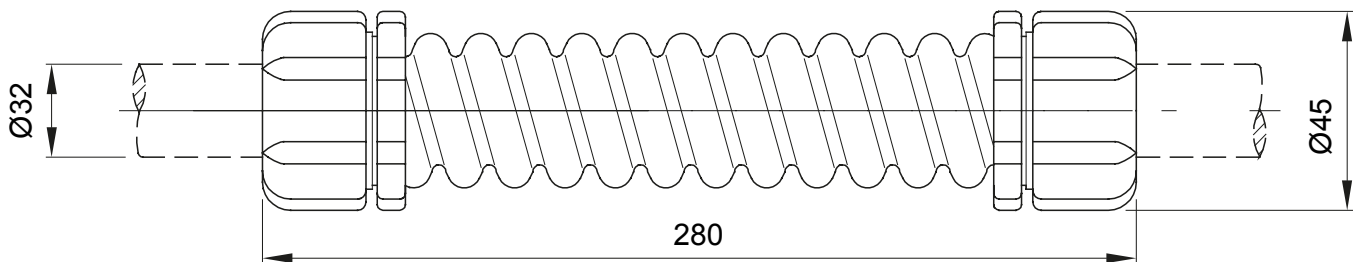

Componenti di percorso per i tubi protettivi rigidi serie RK con gradi di protezione IP40 e IP67.

Colore	Grigio RAL 7035	Grado di protezione	IP44
Lunghezza (mm)	280	Ø esterno (mm)	45
Ø interno (mm)	28	Per tubi Ø esterno (mm)	32
Codice Electrocod	21221		

DIMENSIONALE

SIMBOLOGIA TECNICA

IP

IP44

MARCHI/APPROVAZIONI