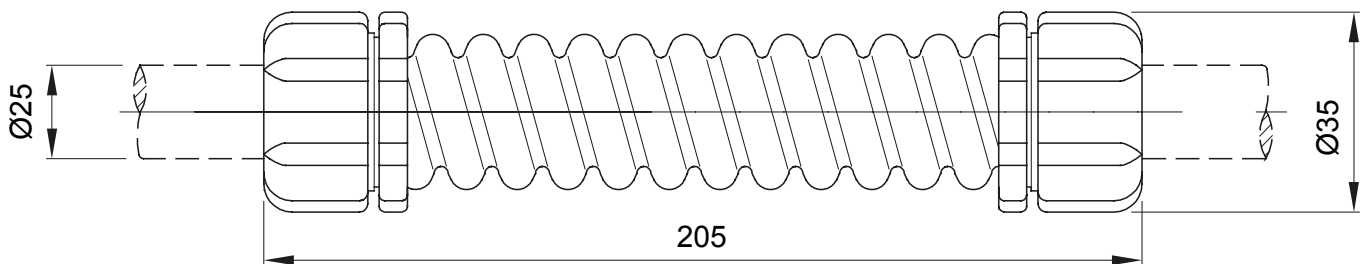

Componenti di percorso per i tubi protettivi rigidi serie RK con gradi di protezione IP40 e IP67.

Colore	Grigio RAL 7035	Grado di protezione	IP44
Lunghezza (mm)	205	Ø esterno (mm)	35
Ø interno (mm)	21,5	Per tubi Ø esterno (mm)	25
Codice Electrocod	21221		

DIMENSIONALE

SIMBOLOGIA TECNICA

IP

IP44

MARCHI/APPROVAZIONI