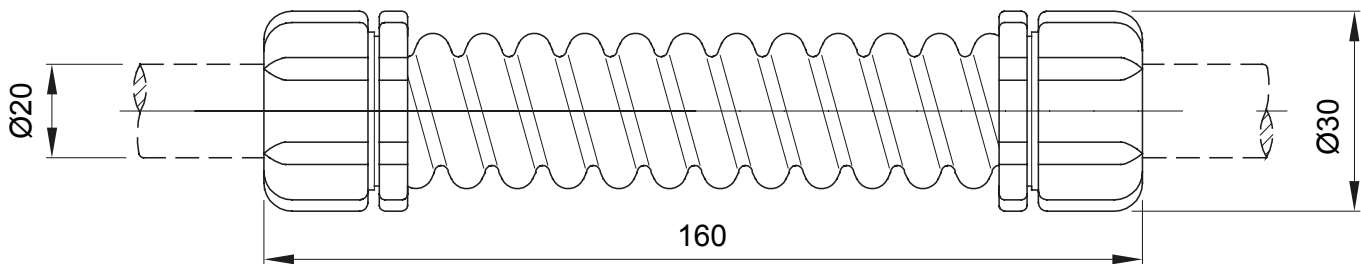

Componenti di percorso per i tubi protettivi rigidi serie RK con gradi di protezione IP40 e IP67.

Colore	Grigio RAL 7035	Grado di protezione	IP44
Lunghezza (mm)	160	Ø esterno (mm)	30
Ø interno (mm)	17	Per tubi Ø esterno (mm)	20
Codice Electrocod	21221		

### DIMENSIONALE