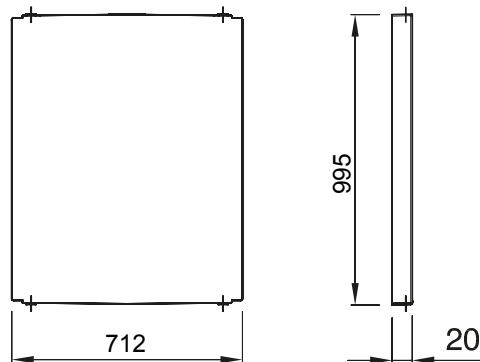

Accessori e complementi tecnici per quadri distribuzione e automazione serie 46.

Colore	Grigio RAL 7035	Per quadri BxH (mm)	800x1060
Adatto per	46QP - 46QM - 46QX	Codice Electrocod	0303
Materiale cerniera	Metallo		

### DIMENSIONALE