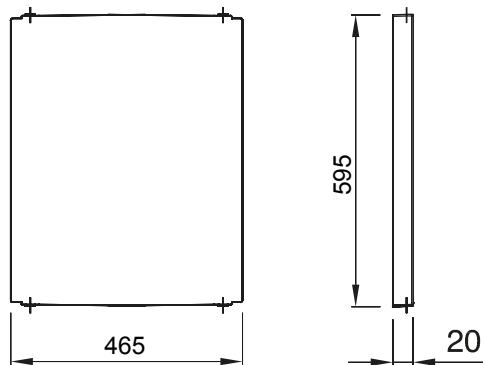

Accessori e complementi tecnici per quadri distribuzione e automazione serie 46.

Colore	Grigio RAL 7035	Caratteristiche	Halogen free
Per quadri BxH (mm)	515x650	Adatto per	46QP - 46QM - 46QX
Codice Electrocod	0303	Materiale cerniera	Poliestere

### DIMENSIONALE