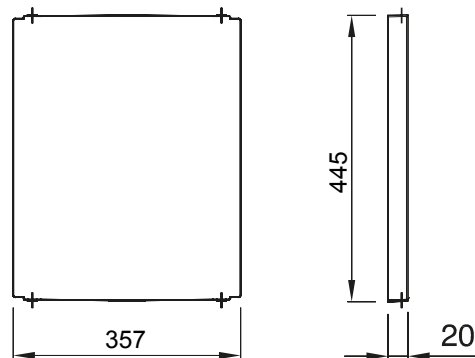

Accessori e complementi tecnici per quadri distribuzione e automazione serie 46.

Colore	Grigio RAL 7035	Caratteristiche	Halogen free
Per quadri BxH (mm)	405x500	Adatto per	46QP - 46QM - 46QX
Codice Electrocod	0303	Materiale cerniera	Poliestere

### DIMENSIONALE