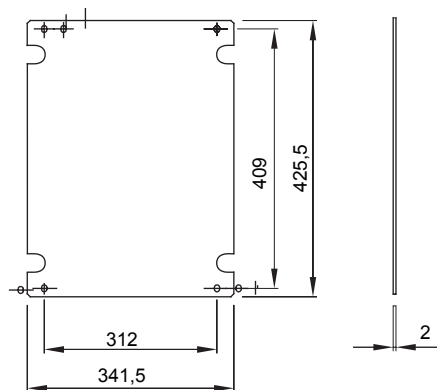

Per quadri BxH (mm)	396x474	Per quadri	44 CEP
Tipo Materiale	Lamiera zincata	Codice Electrocod	1320

DIMENSIONALE

MARCHI/APPROVAZIONI