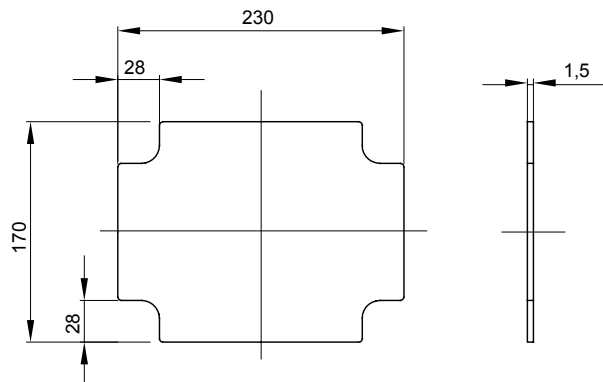

Materiale	Lamiera zincata	Per quadretti	GW42004 - GW42005 - GW42006 - GW42007
Per cassette dim.	240x190	Per cassette interasse BxH (mm)	240x190
Codice Electrocod	0303		

DIMENSIONALE

MARCHI/APPROVAZIONI