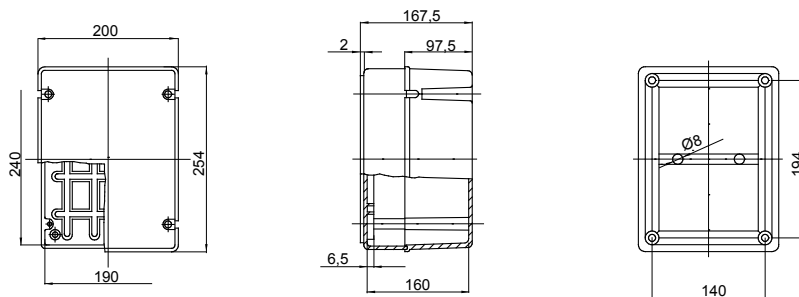

Gamma di cassette di derivazione stagne da parete serie 44 CE rispondenti alle Norme internazionali IEC 60670-1 (CEI 23-48) e IEC 60670-22 (CEI 23-94) e realizzate con tecnopolimeri ad elevate prestazioni. La gamma si compone di versioni con gradi IP44, IP55, IP56 con pareti lisce o passacavi ad ingresso rapido e con coperchi ciechi/trasparenti, alti/bassi, a pressione/a vite, disponibili in differenti materiali autoestinguenti (fino a GWT 960°C). Idonee per derivazione ordinaria, per impieghi speciali e per impieghi industriali.

Classe isolamento	II (secondo Norma IEC 61140)	Colore	Grigio RAL 7035
Grado di protezione	IP56	Materiale	Tecnopolimero GWPLAST 120
Resistenza agli urti	IK08	Dim. interne BxHxP (mm)	240x190x160
Ø max fori eseguibili	37 mm	Viti coperchio (n. e tipo)	4 isol. a cerniera piombabili
Applicazione	Impieghi industriali	Resistenza al filo incandescente	650 °C
Colore coperchio	Trasparente	Coperchio	Alto a vite
Temperatura di impiego	-25 +60 °C	Tipo Materiale	Halogen free secondo norma EN 60754-2
Codice Electrocod	0231	Termopressione con biglia	110 °C
Coppia serraggio viti	1.8 NM	Pareti	Lisce
Accessori per ripristino isolamento	GW44621, GW44622		

#### DIMENSIONALE