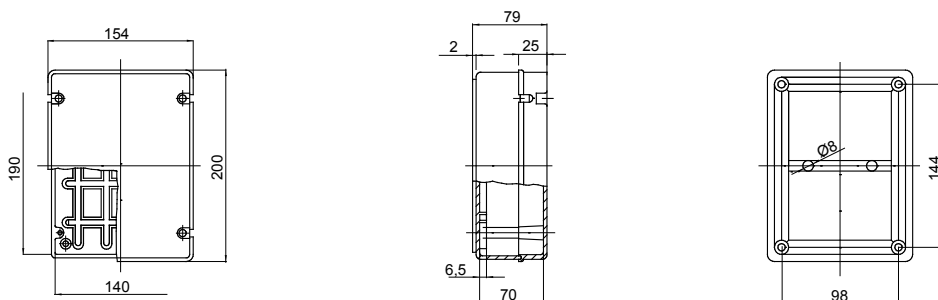

Gamma di cassette di derivazione stagne da parete serie 44 CE rispondenti alle Norme internazionali IEC 60670-1 (CEI 23-48) e IEC 60670-22 (CEI 23-94) e realizzate con tecnopolimeri ad elevate prestazioni. La gamma si compone di versioni con gradi IP44, IP55, IP56 con pareti lisce o passacavi ad ingresso rapido e con coperchi ciechi/trasparenti, alti/bassi, a pressione/a vite, disponibili in differenti materiali autoestinguenti (fino a GWT 960°C). Idonee per derivazione ordinaria, per impieghi speciali e per impieghi industriali.

Classe isolamento	II (secondo Norma IEC 61140)	Colore	Grigio RAL 7035
Grado di protezione	IP56	Materiale	Tecnopolimero GWPLAST 75
Resistenza agli urti	IK08	Dim. interne BxHxP (mm)	190x140x70
Ø max fori eseguibili	37 mm	Viti coperchio (n. e tipo)	4 isol. a cerniera piombabili
Applicazione	Derivazioni speciali	Resistenza al filo incandescente	960 °C
Coperchio	Basso a vite	Temperatura di impiego	-25 +60 °C
Codice Electrocod	02211	Termopressione con biglia	85 °C
Coppia serraggio viti	1.8 NM	Pareti	Lisce
Accessori per ripristino isolamento	GW44621, GW44622		

### DIMENSIONALE