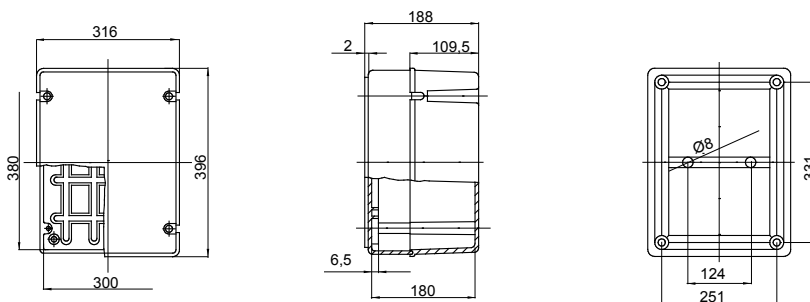

Gamma di cassette di derivazione stagne da parete serie 44 CE rispondenti alle Norme internazionali IEC 60670-1 (CEI 23-48) e IEC 60670-22 (CEI 23-94) e realizzate con tecnopolimeri ad elevate prestazioni. La gamma si compone di versioni con gradi IP44, IP55, IP56 con pareti lisce o passacavi ad ingresso rapido e con coperchi ciechi/trasparenti, alti/bassi, a pressione/a vite, disponibili in differenti materiali autoestinguenti (fino a GWT 960°C). Idonee per derivazione ordinaria, per impieghi speciali e per impieghi industriali.

Classe isolamento	II (secondo Norma IEC 61140)	Colore	Grigio RAL 7035
Grado di protezione	IP56	Materiale	Tecnopolimero GWPLAST 75
Resistenza agli urti	IK08	Dim. interne BxHxP (mm)	380x300x180
Ø max fori eseguibili	48 mm	Viti coperchio (n. e tipo)	4 isol. a cerniera piombabili
Applicazione	Derivazioni speciali	Resistenza al filo incandescente	960 °C
Coperchio	Alto a vite	Temperatura di impiego	-25 +60 °C
Codice Electrocod	02211	Termopressione con biglia	85 °C
Coppia serraggio viti	1.8 NM	Pareti	Lisce
Accessori per ripristino isolamento	GW44621, GW44623		

### DIMENSIONALE