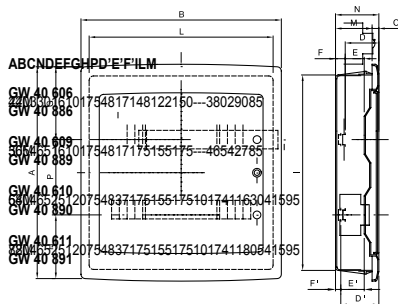

Classe isolamento	II (secondo Norma IEC 61140)	Colore	Bianco RAL 9016
Dim. esterne BxHxP (mm)	465x680x95	Grado di protezione	IP40
Installazione	Per muratura	Potenza dissipabile (W)	62
Resistenza agli urti	IK08	Tensione nominale	400 V
Colore porta	Cieca	N. mod. EN 50022	54 (18x3)
Corrente nominale	125 A	Resistenza al filo incandescente	650 °C
Temperatura di impiego	-15 +60 °C	Tipo Materiale	Halogen free secondo norma EN 60754-2
Codice Electrocod	0311	Termopressione con biglia	70 °C
Normativa	EN 60670-1 (CEI 23-48) IEC60670-24 CEI 23-49	Tensione di isolamento	750 V
Max.morsettiere installabili	3 x18 moduli		

DIMENSIONALE

SIMBOLOGIA TECNICA

II (secondo Norma IEC 61140)

IP

IP40

IK

IK08

GWT